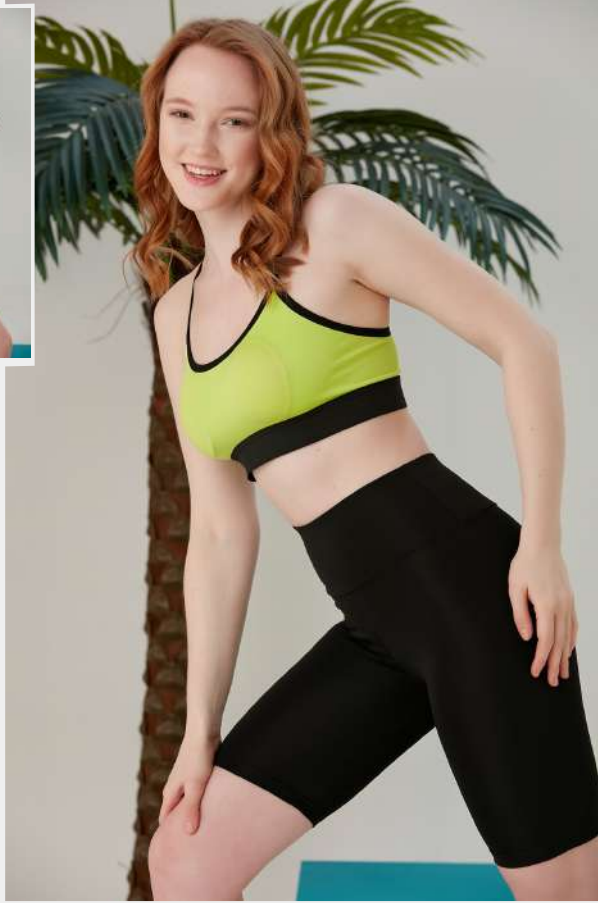

Füme

Yüksek Bel Kısa Biker Tayt

Model No: 101

Kalite: %95 Pes %5 Elastan \ Micro Dalgıç

Bedenler: 36-38-40-42 \ 44-46-48-50

Renkler: Siyah - Füme

Yüksek Bel Kısa Biker Tayt

Model No: 101