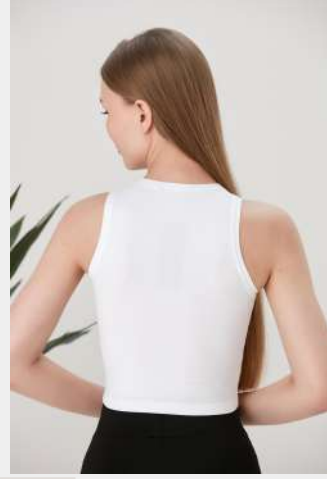

Renkler: Siyah - Bej

Siyah

Pamuk Bisiklet Yaka Basic Crop

Model No: 166

Kalite: %95 Pamuk %5 Elastan

Bedenler: S-M-L-XL

Renkler: Siyah, Beyaz

Beyaz