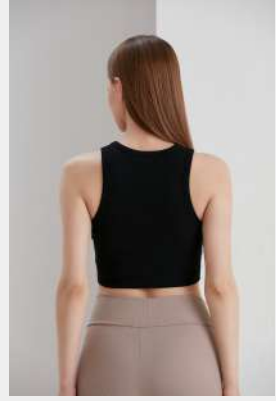

Pamuk Kaşkorse Crop

Model No: 167

Kalite: %95 Pamuk %5 Elastan \ Kaşkorse

Bedenler: S-M-L-XL

Renkler: Siyah - Beyaz - Gri - Bebe Mavi - Toz Pembe

Siyah