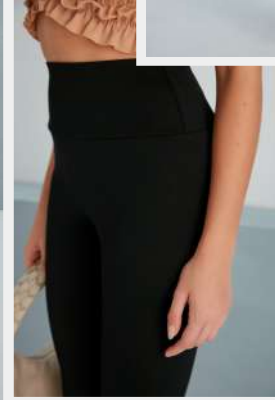

Toparlayıcı Yüksek Bel Tayt

Model No: 501

Kalite: %95 Pes %5 Elastan Çelik İnterlok

Bedenler: 36-38-40-42 / 40-42-44-46 /
44-46-48-50 / 52-54-56-58

Renkler: Siyah – Gri Melaj

Siyah