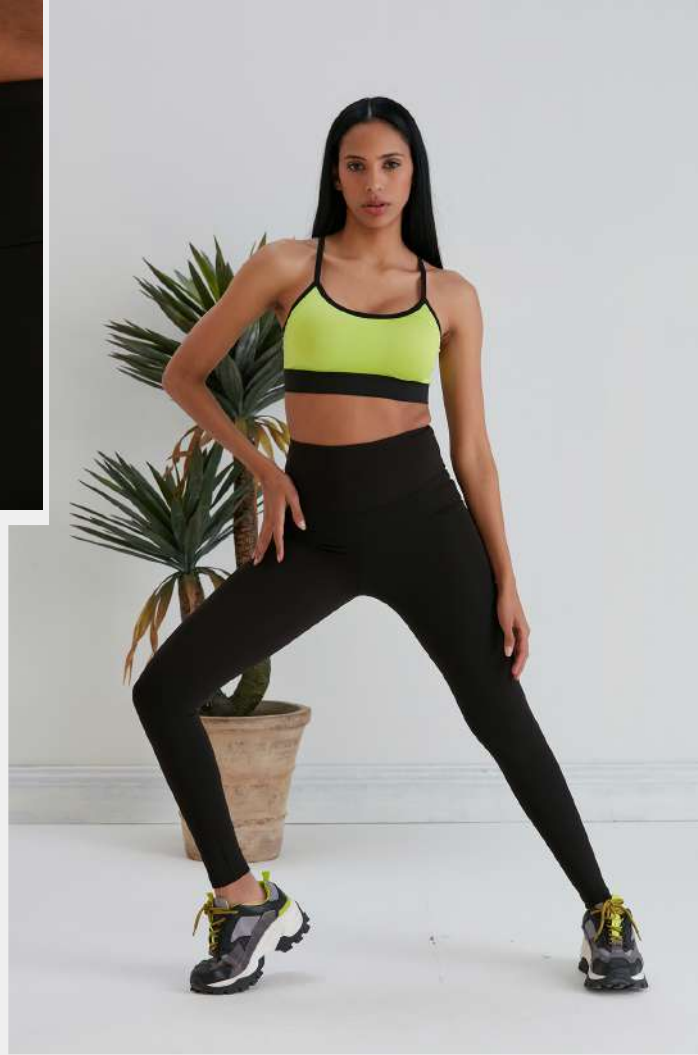

thin®
shop

Basıklı Yüksek Bel Cepli Spor Tayt

Model No: 535

Kalite: %95 Pes %5 Elastan

Bedenler: 36-38-40-42

Renkler: Siyah

Siyah

www.thinshop.com.tr

info@thinshop.com.tr

+90 532 059 6018